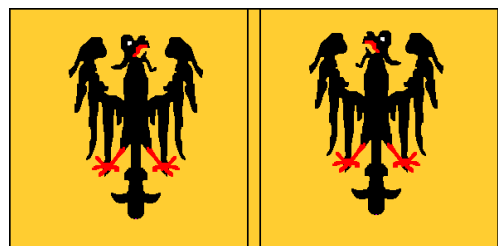

Mediaeval German Knights.

Himmer.

Pzeffela.

Der von Kurenberg.

Kaiser Heinrich VI.

von Behein.[2]

Heinrich von Veldeke.

Moosburg.